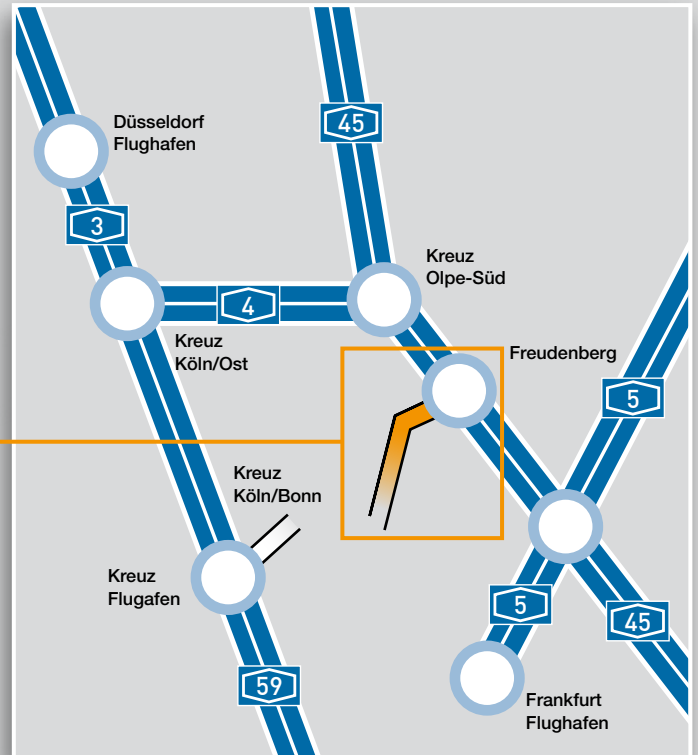

So erreichen Sie uns in Freudenberg. How to reach us in Freudenberg.

Anreise mit dem PKW.

Von den Flughäfen Düsseldorf, Köln/Bonn und Frankfurt sind wir über die Autobahnen nach der oben aufgeführten Zeichnung schnell zu erreichen.

By car.

Starting from the airport of Düsseldorf, Köln/Bonn and Frankfurt you may reach us for following the map above.

Harburg-Freudenberger Maschinenbau GmbH
Asdorfer Strasse 60 | 57258 Freudenberg | Germany
Phone: +49 2734 49-0 | Fax: +49 2734 491-150
E-Mail: mixing@hf-group.com | www.hf-mixinggroup.com